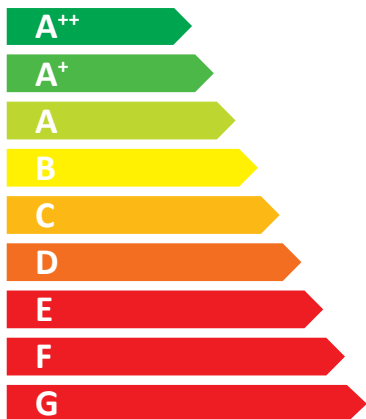

**ENERG**  
енергия · ενέργεια

CTM

ECOWOOD PLUS 20

**20 kW**

2017

2015/1187